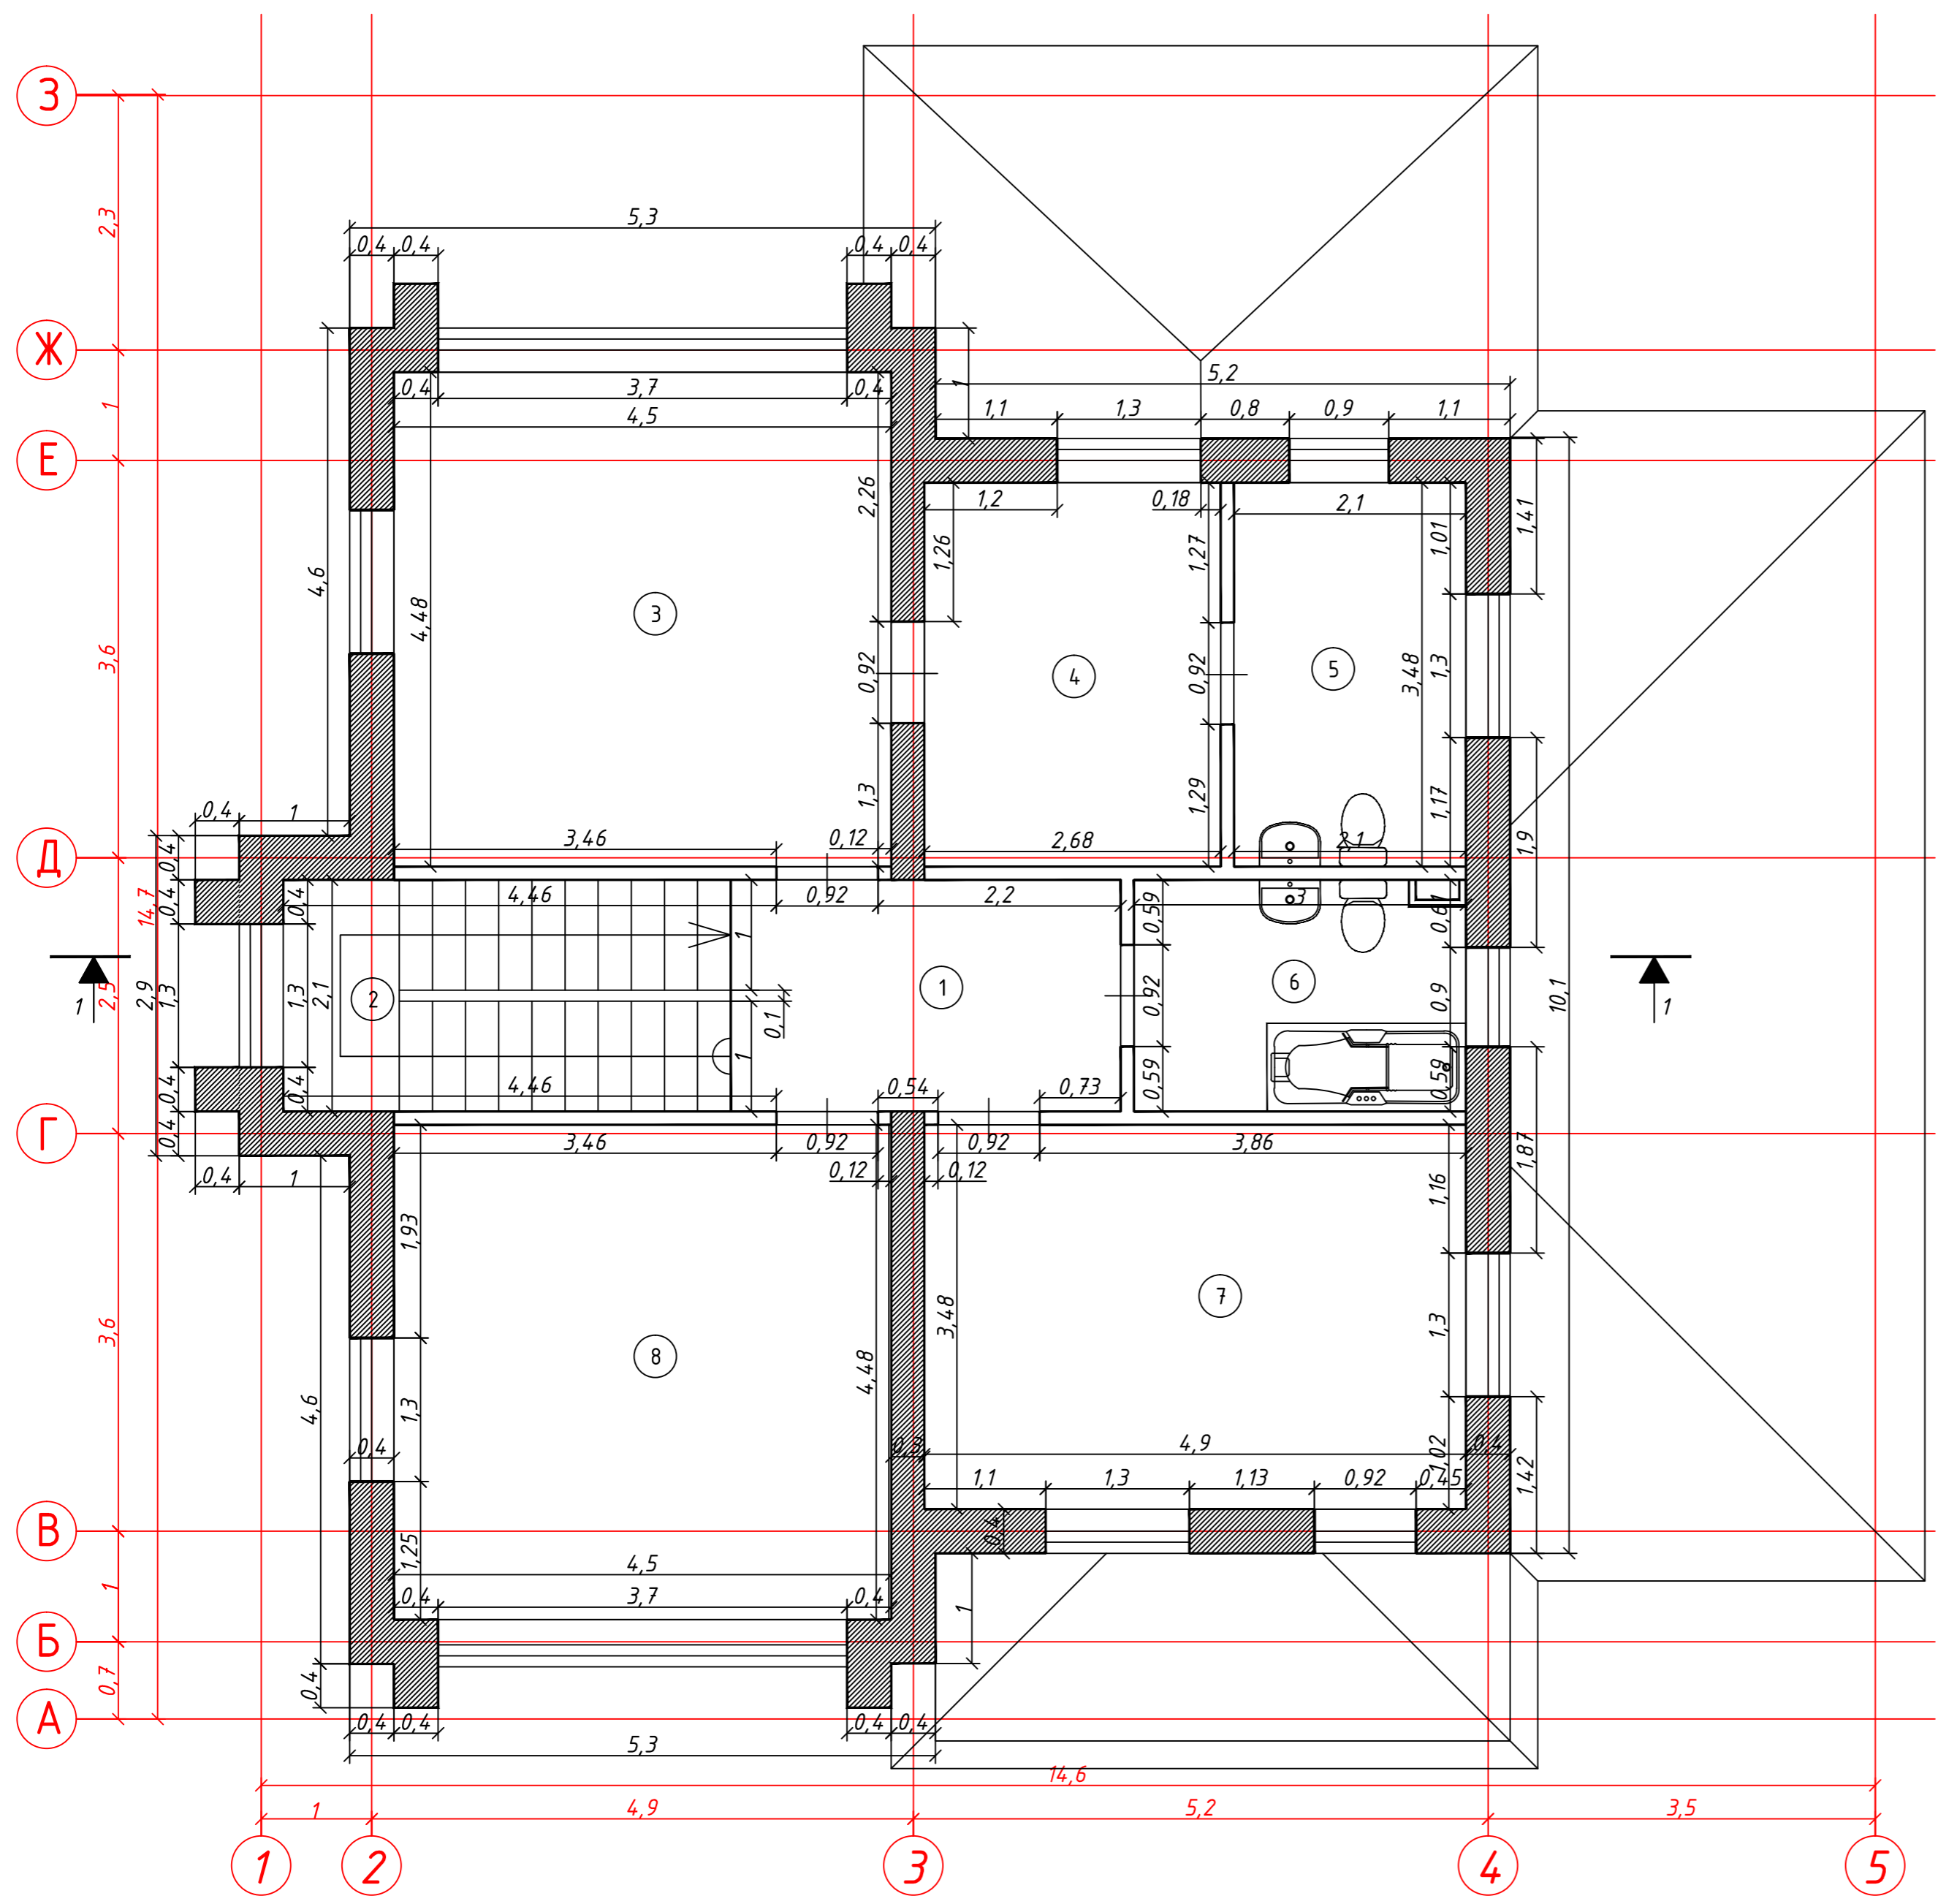

Экспликация

N	Наименование	Площадь кв.м.
1	прихожая	9,0
2	топочная	7,6
3	холл	9,4
4	санузел	4,6
5	кухня	17,0
6	гостиная	20,1
7	подсобное помещение	2,9
8	спальня	20,1
Общая площадь 1-го этажа:		90,7
9	входная зона	5,2
10	навес	34,7
11	терраса	19,2
Всего открытых зон:		59,1

Экспликация

N	Наименование	Площадь кв.м.
1	холл	7,4
2	лестница	8,5
3	спальня	20,1
4	гардеробная	9,3
5	санузел	7,3
6	санузел	6,3
7	спальня	17,0
8	спальня	20,0
Общая площадь 2-го этажа:		95,9