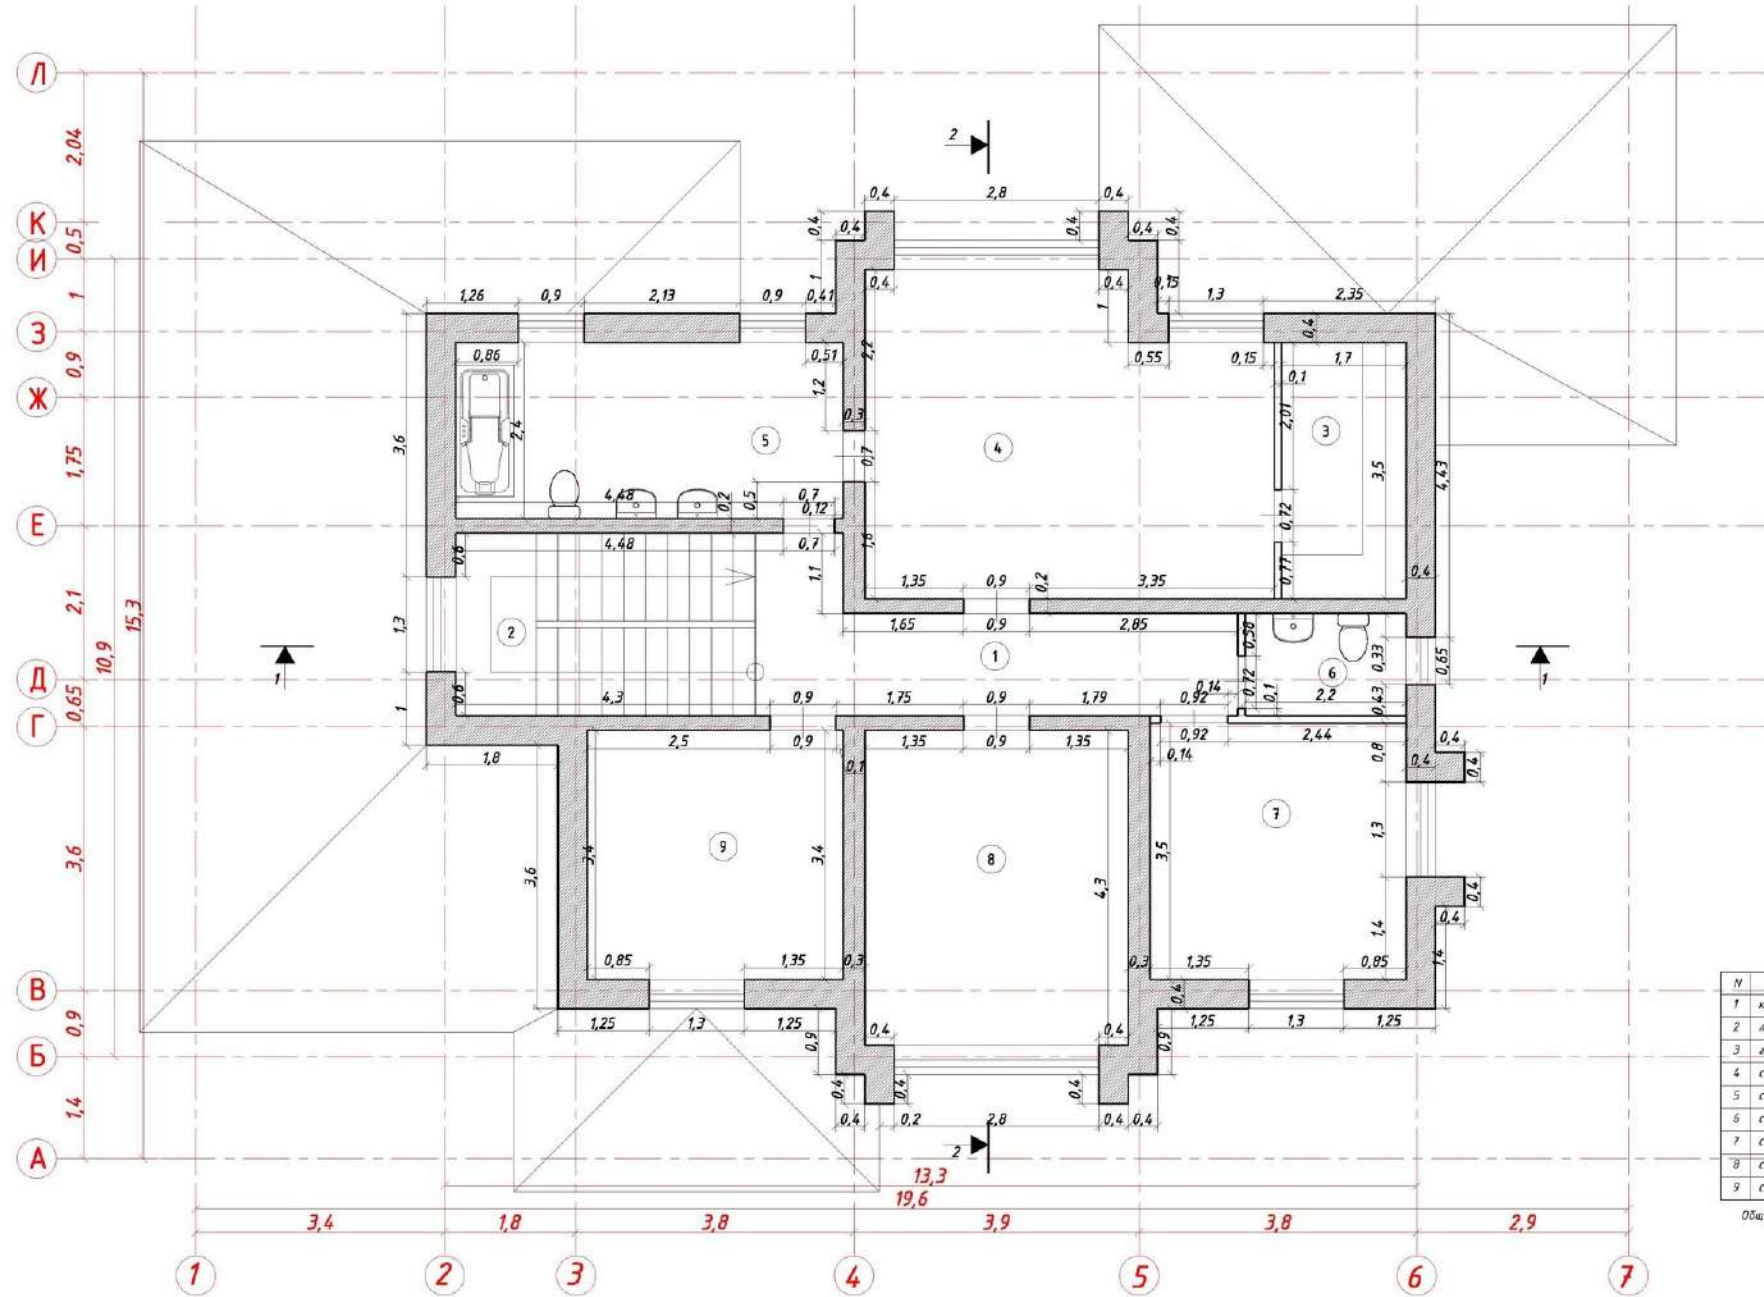

Экспликация

№	Наименование	Площадь кв.м.
1	прихожая	5,25
2	коридор	7,55
3	гостиная	38,2
4	коридор	1,9
5	кухня	9,1
6	кладовая	2,85
7	спальня	14,0
8	гардеробная	3,9
9	санузел	4,1
10	тапочная	8,4
Общая площадь 1-го этажа:		95,25
11	терраса	27,9
12	крыльцо	8,2
13	навес	46,7
Всего открытых зон:		82,8

Экспликация

№	Наименование	Площадь кв. м.
1	коридор	10,5
2	лестница	10,2
3	гардеробная	6,0
4	спальня	23,2
5	санузел	12,7
6	санузел	3,1
7	спальня	12,2
8	спальня	15,5
9	спальня	11,9
Общая площадь 2-го этажа:		105,3